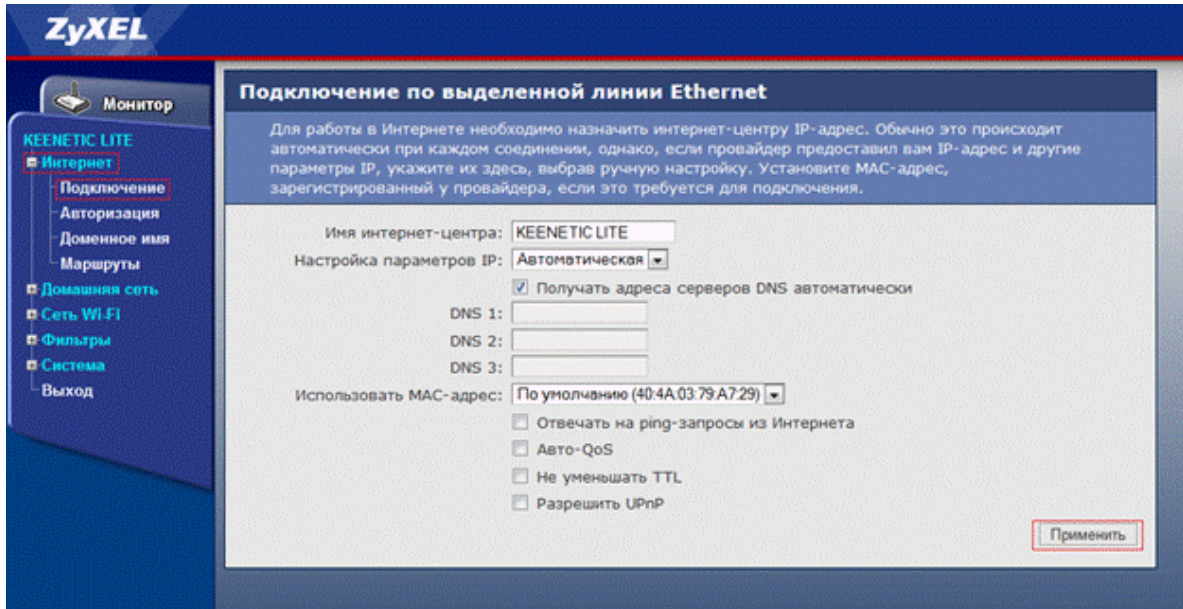

ZyXel Keenetic/ Keenetic Lite/ Keenetic Giga/ Keenetic 4G

Контактная информация ZyXel: www.zyxel.ru, 8 (800) 200–8929; 8 (495) 542–8929 (звонок платный).

Для настройки открыть ваш Интернет браузер и в строке адреса набрать <http://192.168.1.1>

Прописываем в поле Имя пользователя– **admin**, пароль – **1234** и нажимаем ОК.

Зайдите в меню слева **Интернет => Подключение**

- Настройка параметров IP - Автоматическая
- Галочку с Получать DNS серверы автоматически - не убирать
- Нажимаем кнопку **Применить**